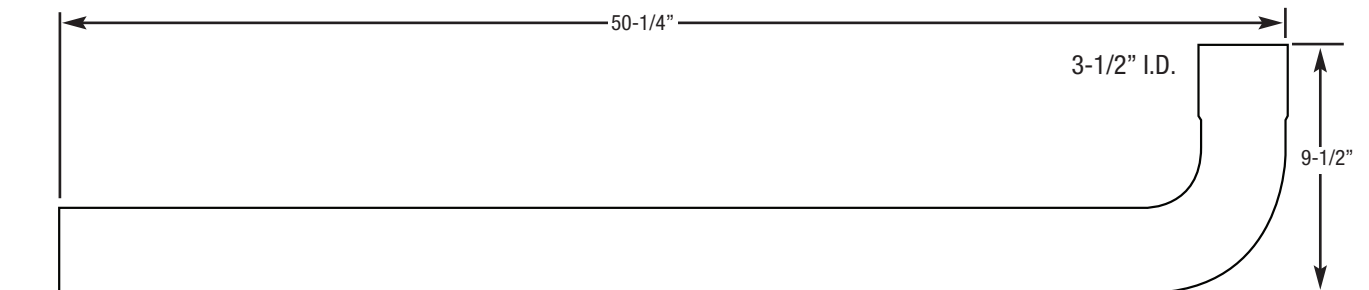

POPULAR FORD VAN TAILPIPE

3-1/2" O.D.

AUTO-JET PART# E450TP2

AUTO-JET MUFFLER CORP. • UNITED MUFFLER CORP.

U.S. toll free 1-800-247-5391 • Fax 515-224-0727 • website: www.auto-jet.com
Canada toll free 1-866-229-3402 • Fax 519-455-1103 • website: www.unitedmuffler.com