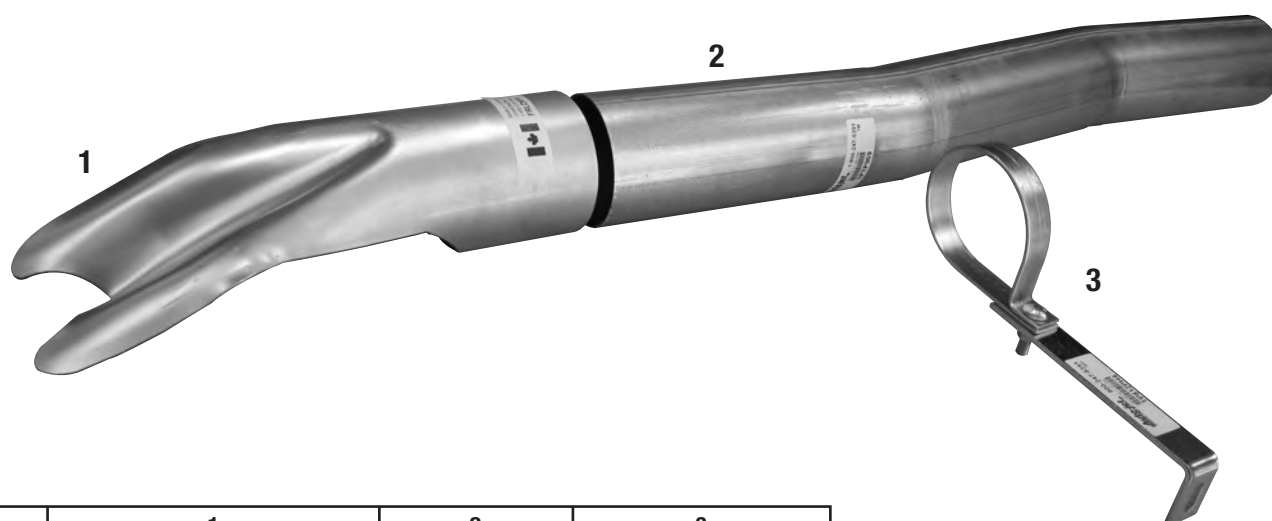

1	2	3
PART #	FRLDIFF	TPTP969	TP812PH4
OE #	135779 & 04-24971-000163869	163969	135218 & 6123-0623

AUTO-JET MUFFLER CORP. • UNITED MUFFLER CORP.

U.S. toll free 1-800-247-5391 • Fax 515-224-0727 • website: www.auto-jet.com
Canada toll free 1-866-229-3402 • Fax 519-455-1103 • website: www.unitedmuffler.com