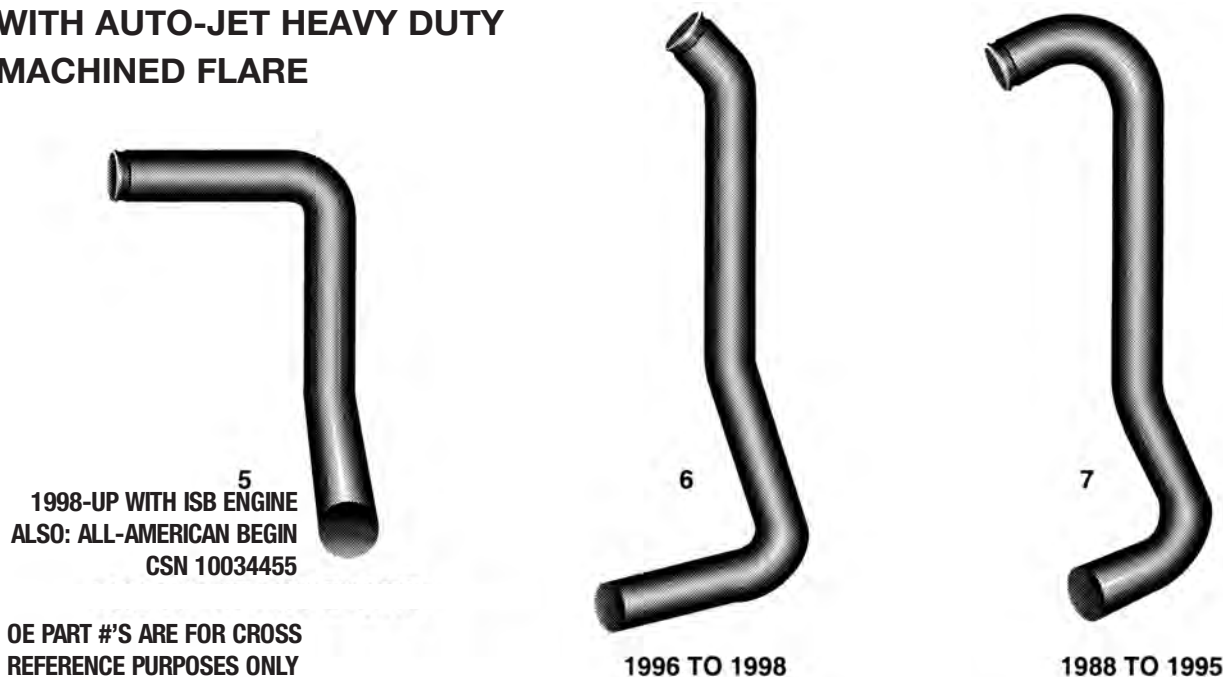

WITH AUTO-JET HEAVY DUTY
MACHINED FLARE

DESCRIPTION	5	6	7
OE PART #	0004518 (ISB ENGINE)	1722271	1517473

AUTO-JET MUFFLER CORP. • UNITED MUFFLER CORP.

U.S. toll free 1-800-247-5391 • Fax 515-224-0727 • website: www.auto-jet.com
Canada toll free 1-866-229-3402 • Fax 519-455-1103 • website: www.unitedmuffler.com