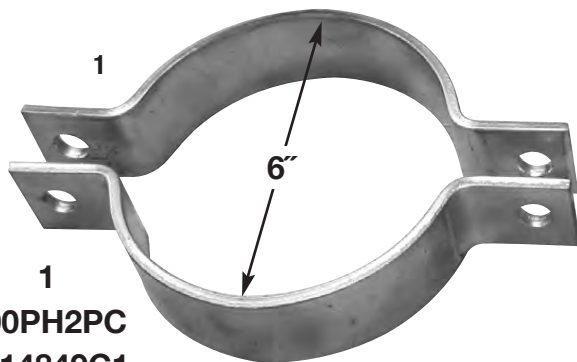

PART# NAVDIFF3
OE# 3881438C1

2007 & UP INTERNATIONAL CONVERTER OUTLET PIPE AND HANGER

PART# ICFP
OE# 2596409C92

PART# NAVGS91
OE# 2593986G1

2007 & UP 6" TAILPIPE HANGER

PART# 600PH2PC
OE# 3814849C1

PART# RUBHGRCE
OE# 3533072C1