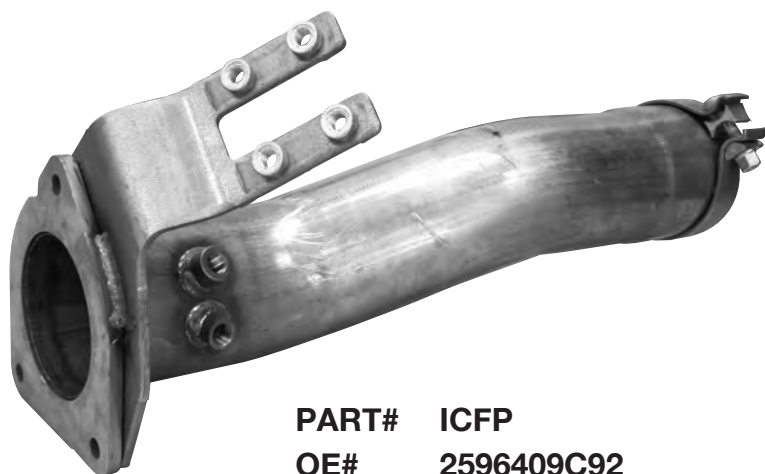

PART# NAVDIFF3
OE# 3881438C1

2007 & UP INTERNATIONAL CONVERTER OUTLET PIPE AND HANGER

PART# ICFP
OE# 2596409C92

PART# NAVGS91
OE# 2593986G1

2007 & UP 6" TAILPIPE HANGER

PART# 600PH2PC
OE# 3814849C1

PART# RUBHGRCE
OE# 3533072C1