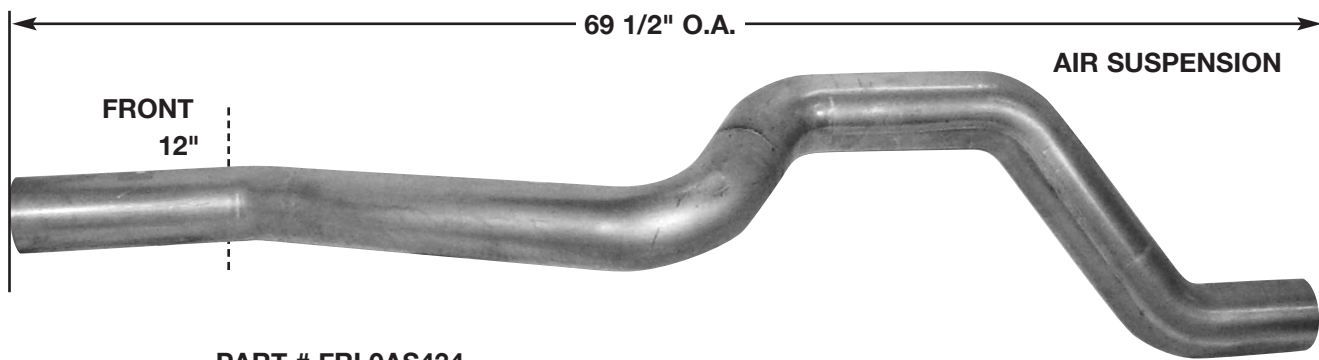

PART # FRL0AS434
OE PART # 04-22434-000