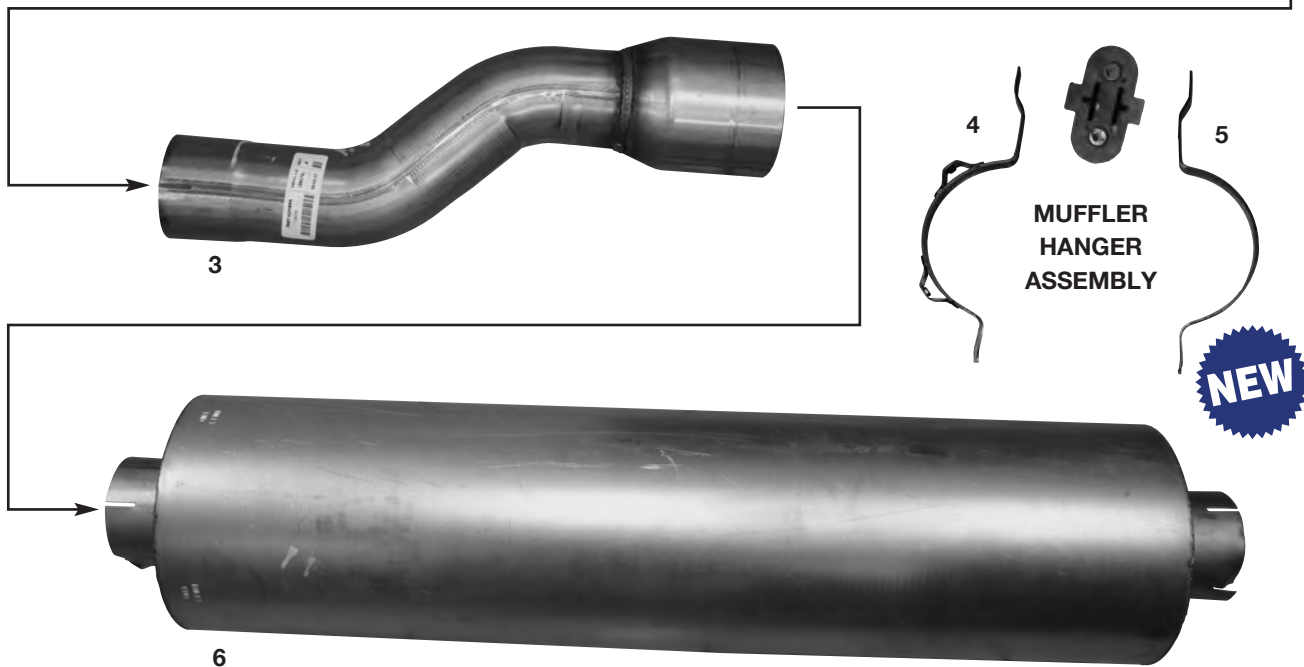

2018 & UP BLUEBIRD VISION PROPANE - GAS

BLUEBIRD V-10 ROUSH PROPANE

	1	2	3	4	5
DESCRIPTION	Y-PIPE	CATALYTIC CONVERTER	OFFSET	3PC HANGER ASSEMBLY	MUFFLER
PART#	T.B.D.	T.B.D.	BB2608EXT	BBHGR8883	BB6736
O.E.#	10042602	00099860	10042608	10046588 & 10033075	10046736

AUTO-JET MUFFLER CORP. • UNITED MUFFLER CORP.

U.S. toll free 1-800-247-5391 • Fax 515-224-0727 • website: www.auto-jet.com
Canada toll free 1-866-229-3402 • Fax 519-455-1103 • website: www.unitedmuffler.com