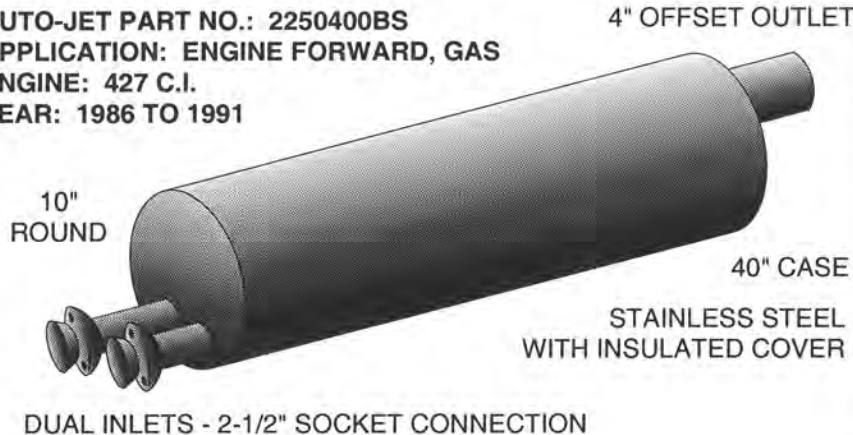

SHIELD
 HANGER
 #GM10HS

MUFFLER
 HANGER
 #GM10MH

AUTO-JET MUFFLER CORP. • UNITED MUFFLER CORP.

U.S. toll free 1-800-247-5391 • Fax 515-224-0727 • website: www.auto-jet.com
 Canada toll free 1-866-229-3402 • Fax 519-455-1103 • website: www.unitedmuffler.com