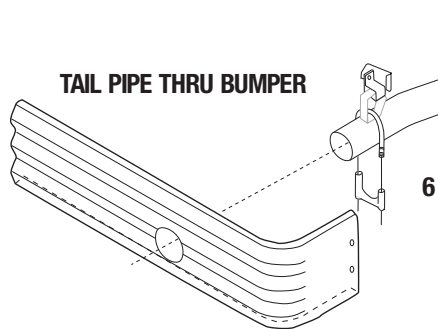

TAIL PIPE THRU BUMPER

6