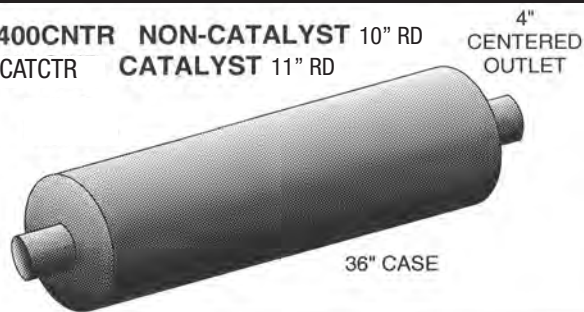

MUFFLER HANGER