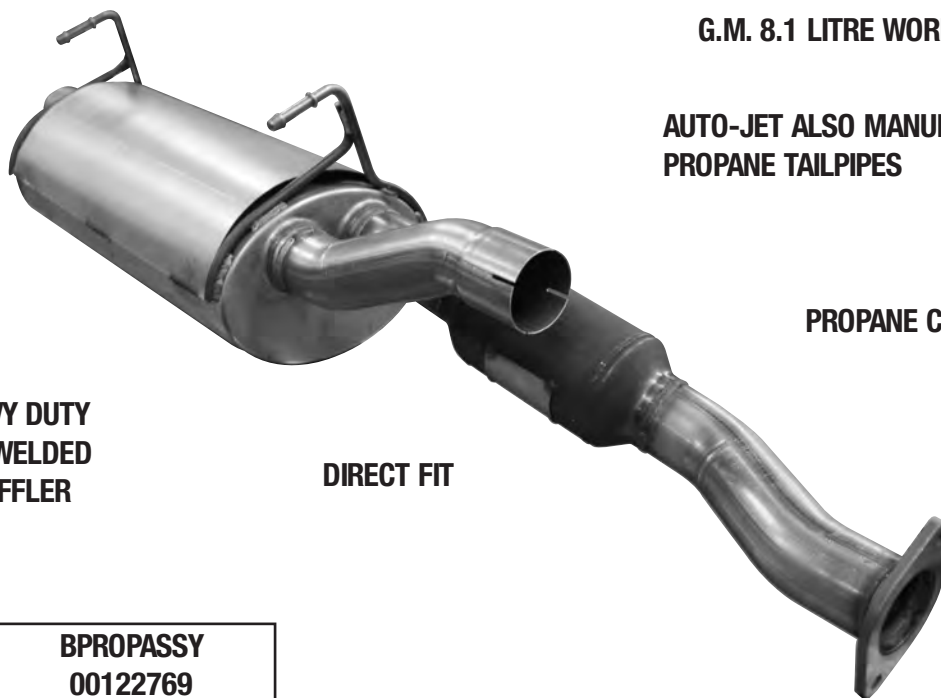

U.S. toll free 1-800-247-5391 • Fax 515-224-0727 • website: www.auto-jet.com
Canada toll free 1-866-229-3402 • Fax 519-455-1103 • website: www.unitedmuffler.com

BB 41

BLUEBIRD ACCESSORIES

BLUEBIRD PROPANE MUFFLER ASSEMBLY