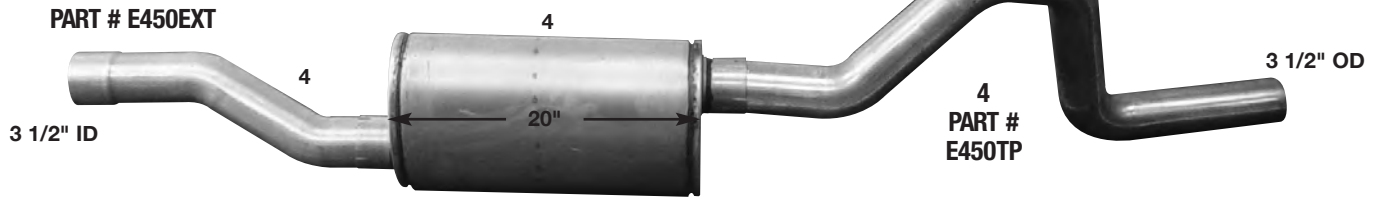

3 1/2" OD

PART #
E450TP1

SHIPS 3 PC.

PART # E450EXT

3 1/2" ID

4

4

20"