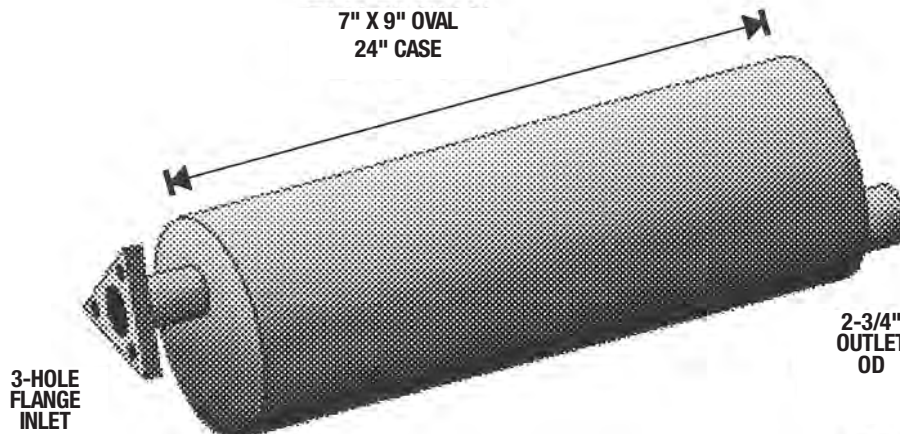

7" X 9" OVAL
 24" CASE

3-HOLE
 FLANGE
 INLET

2-3/4"
 OUTLET
 OD

GM# 15739326

AUTO-JET MUFFLER CORP. • UNITED MUFFLER CORP.

U.S. toll free 1-800-247-5391 • Fax 515-224-0727 • website: www.auto-jet.com
 Canada toll free 1-866-229-3402 • Fax 519-455-1103 • website: www.unitedmuffler.com