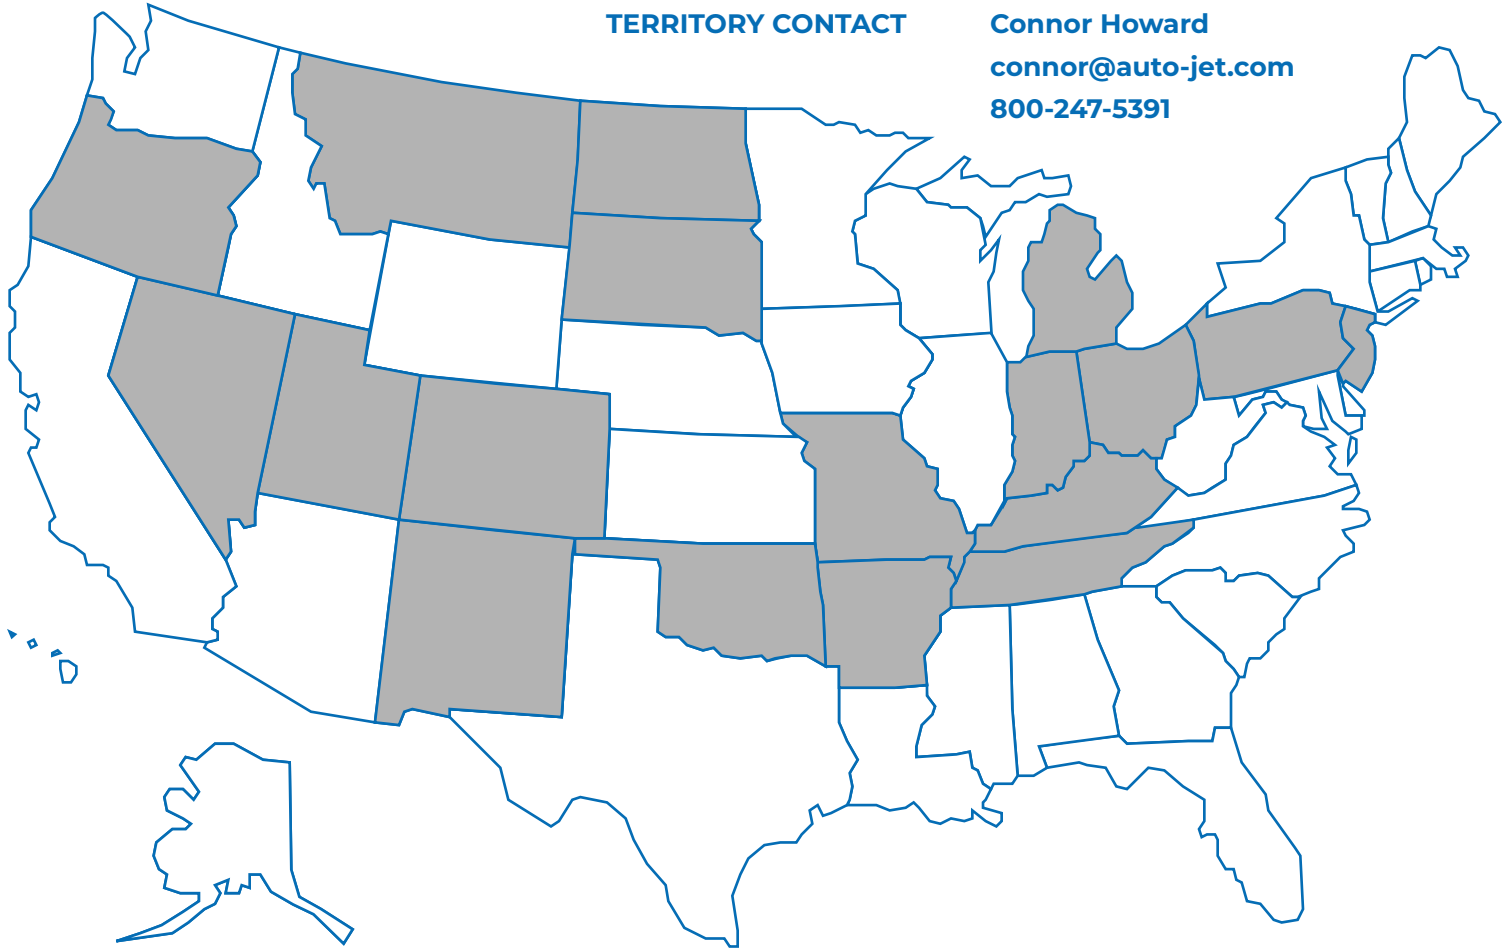

**TERRITORY CONTACT**

**Connor Howard**  
**connor@auto-jet.com**  
**800-247-5391**

Arkansas (AR)

Colorado (CO)

Indiana (IN)

Kentucky (KY)

Michigan (MI)

Missouri (MO)

Montana (MT)

Nevada (NV)

New Jersey (NJ)

New Mexico (NM)

North Dakota (ND)

Ohio (OH)

Oklahoma (OK)

Oregon (OR)

Pennsylvania (PA)

South Dakota (SD)

Tennessee (TN)

Utah (UT)