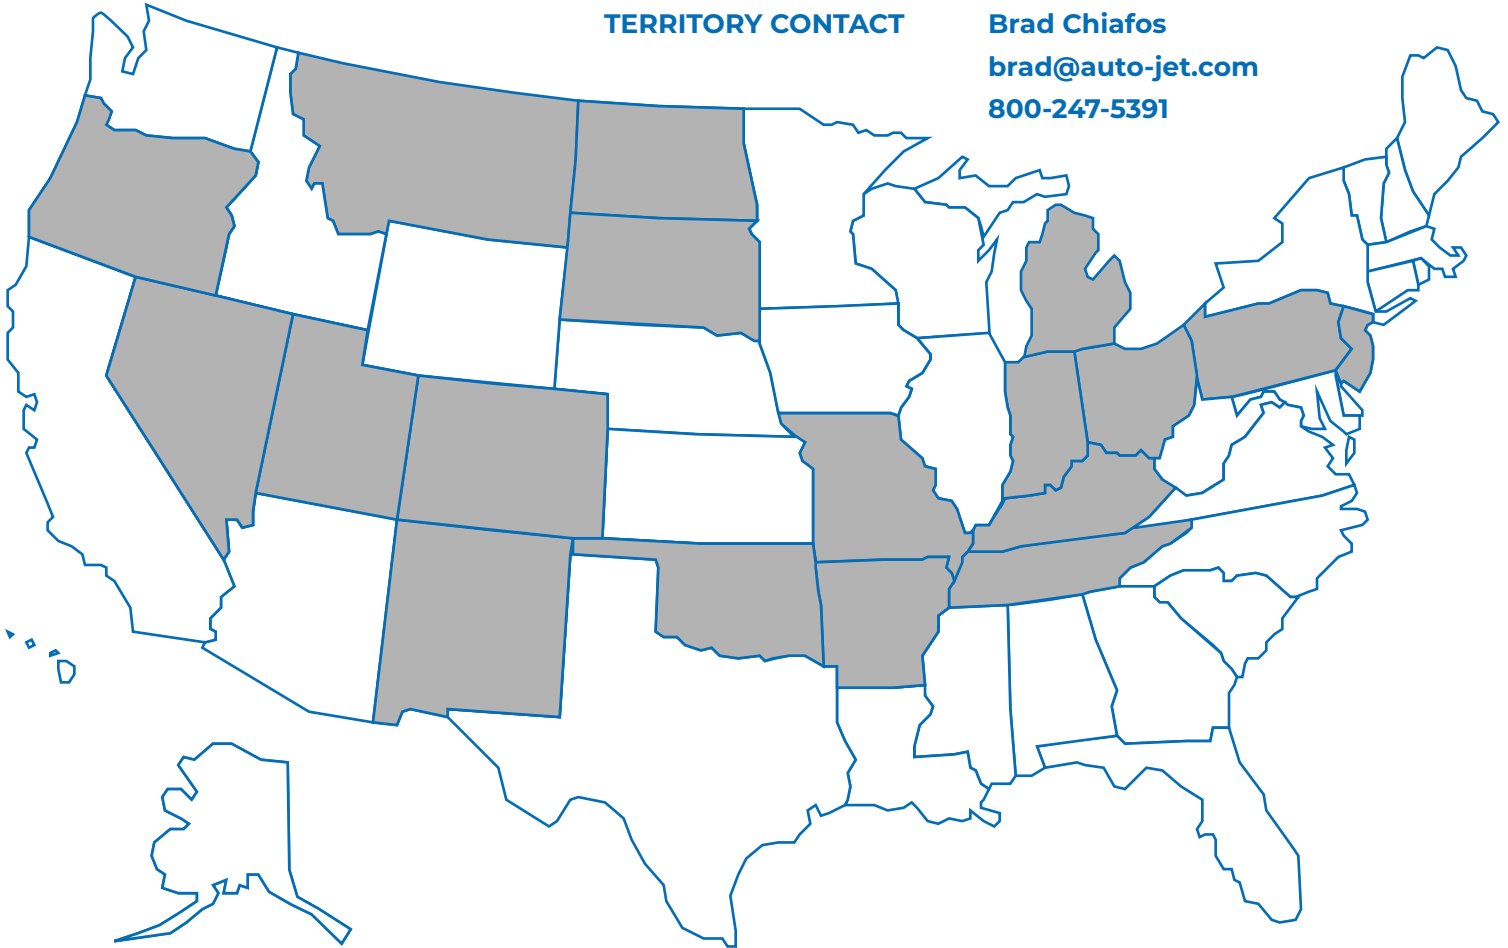

**TERRITORY CONTACT**

**Brad Chiafos**

**[brad@auto-jet.com](mailto:brad@auto-jet.com)**

**800-247-5391**

Arkansas (AR)

Colorado (CO)

Indiana (IN)

Kentucky (KY)

Michigan (MI)

Missouri (MO)

Montana (MT)

Nevada (NV)

New Jersey (NJ)

New Mexico (NM)

North Dakota (ND)

Ohio (OH)

Oklahoma (OK)

Oregon (OR)

Pennsylvania (PA)

South Dakota (SD)

Tennessee (TN)

Utah (UT)