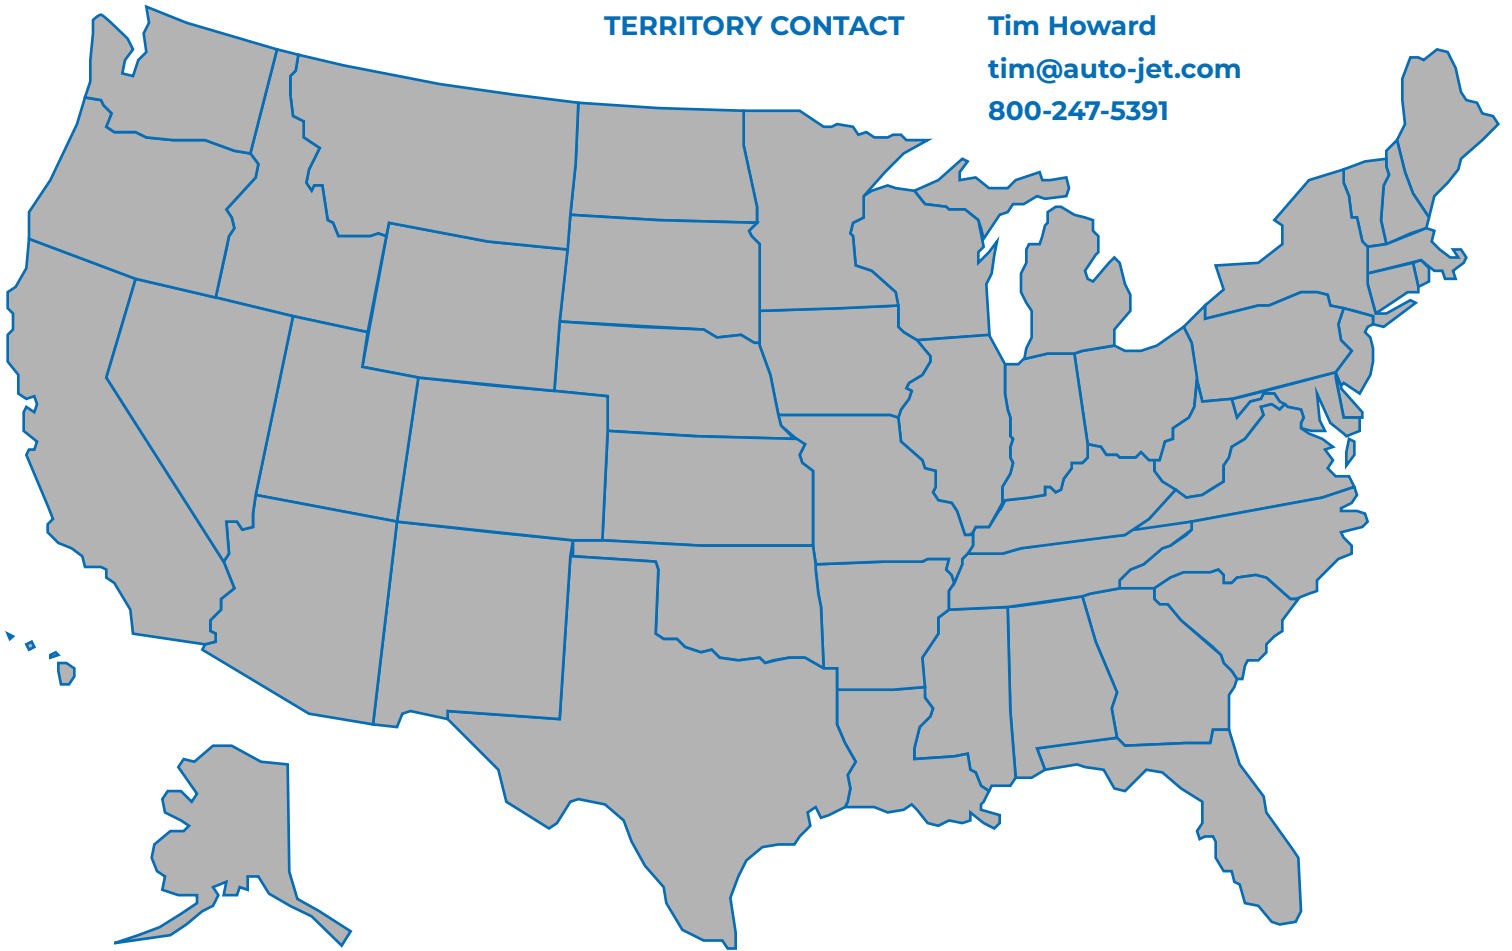

TERRITORY CONTACT

Tim Howard

tim@auto-jet.com

800-247-5391

All US States